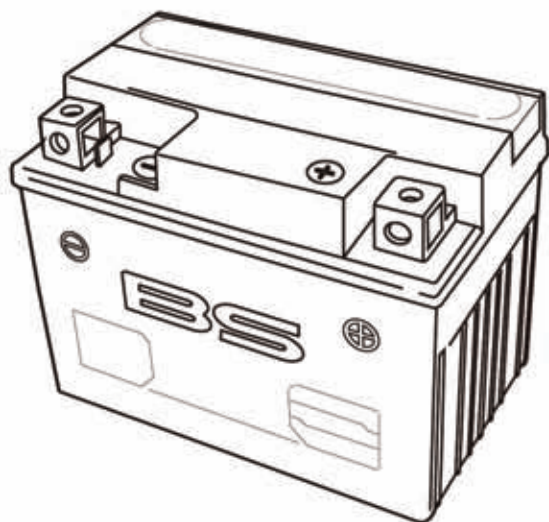

BSS™

B A T T E R Y

The Power you need...

——適合表——

オートバイ&マリン/スノースポーツ用バッテリー

SLA 液入充電済 (FACTORY ACTIVATED)

	仕様	<ul style="list-style-type: none"> AGM (吸着ガラスマットへ電解液を浸透させるタイプ) VRLA (制御弁式密閉タイプ) 液入充電済
	特徴	<ul style="list-style-type: none"> 完全メンテナンスフリー (注液・充電・補水不要) 縦向き・傾斜搭載可能 密閉型のため排気口からガスが放出されない (過充電等による内圧異常時には安全弁が作動) 液漏れがない
	メリット	<ul style="list-style-type: none"> 購入後すぐに使用可能 電解液 (希硫酸) 封入済みのため安全 高い放電容量により始動性能向上 低温時の始動性に優れる 長寿命