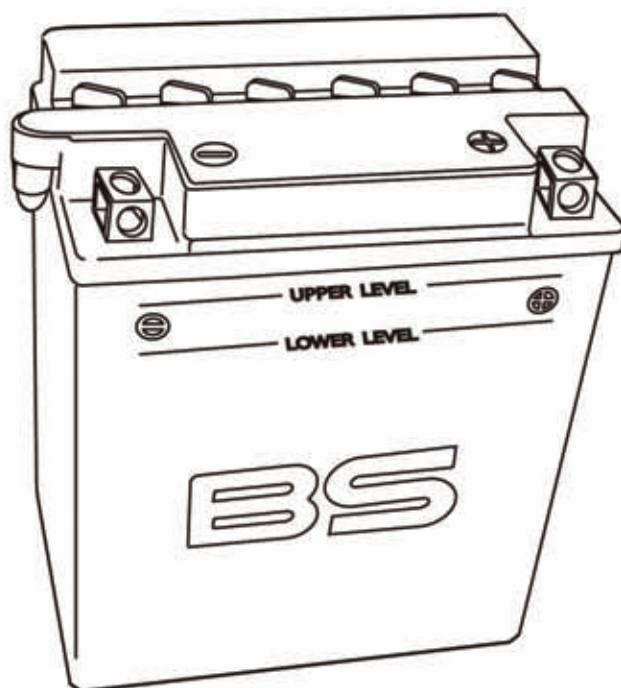

BSS™

B A T T E R Y

The Power you need...

——適合表——

オートバイ&マリン/スノースポーツ用バッテリー

SLA 液入充電済 (FACTORY ACTIVATED)

	仕様	<ul style="list-style-type: none"> AGM (吸着ガラスマットへ電解液を浸透させるタイプ) VRLA (制御弁式密閉タイプ) 液入充電済
	特徴	<ul style="list-style-type: none"> 完全メンテナンスフリー (注液・充電・補水不要) 縦向き・傾斜搭載可能 密閉型のため排気口からガスが放出されない (過充電等による内圧異常時には安全弁が作動) 液漏れがない
	メリット	<ul style="list-style-type: none"> 購入後すぐに使用可能 電解液 (希硫酸) 封入済みのため安全 高い放電容量により始動性能向上 低温時の始動性に優れる 長寿命